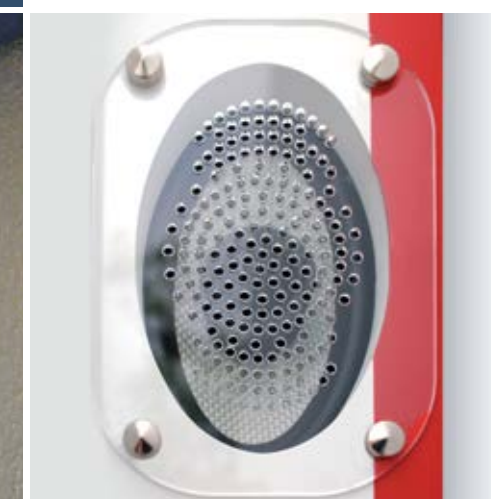

I soffioni delle docce Hydro Emotion sono in acciaio inox extra slim di forma tonda e quadra, anticalcare e hanno un getto perfettamente definito e perpendicolare al pavimento.

Miscelatore

Le docce Hydro Emotion hanno un miscelatore cromato in versione tonda e quadra, è termostatico con un selezionatore di funzione (nebulizzazione, off, soffione e doccino) e una placca frontale in ottone cromata.

Vetro frontale

Il vetro frontale da 10 mm è temperato e verniciato in varie colorazioni RAL e presenta il marchio nella parte sottostante. Grazie alle nuove tecniche di incisione e sabbiatura offriamo la possibilità di personalizzare il frontale in vetro.

Colore

Faretto a led RGB da 10W alimentato a 12V, impermeabile, con pulsante di comando e di un telecomando per il variare delle colorazioni ed il controllo a distanza.

Aroma profumato

Sulla parte basa del pannello doccia è applicato un contenitore dove inserire l'aroma in grado di profumare la nebulizzazione. Ricordiamo che la nebulizzazione funziona anche senza prodotto.

Casse acustiche

Due casse acustiche, dal design moderno, offrono un suono di eccellente qualità resistenti all'acqua.

Musica

Facile e intuitiva la radio è impermeabile e alimentata a 12V corredata di porta USB per inserire canzoni di vostra scelta.