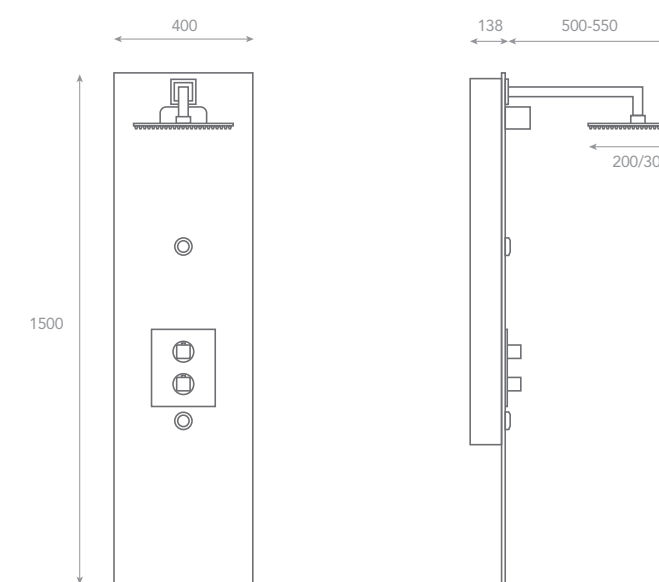

DOCCE HYDRO EMOTION MODELLI

MODELLO CUBIC

Caratterizzato dalla forma del miscelatore termostatico con placca e manopole quadre, il vetro frontale con angoli squadri, doccino quadro ed il soffione doccia quadrato in acciaio inox cromato particolarmente adatto ad ambienti dal design moderno.

MODELLO ROUND

Caratterizzato dalla forma del miscelatore termostatico con placca arrotondata negli angoli e manopole tonde, il vetro frontale con angoli arrotondati, doccino tondo e soffione doccia rotondo in acciaio inox.

DOCCINO >

	CUBIC	ROUND
DIMENSIONE (mm) VERSIONE EASY	400 L x 138 P x 1500 H	400 L x 138 P x 1500 H
DIMENSIONE (mm) VERSIONE PLUS	400 L x 138 P x 1500 H	400 L x 138 P x 1500 H
FRONTALE	Vetro temperato, spessore 10 mm	
ILLUMINAZIONE	Faretto a led RGB da 10W alimentato a 12V impermeabile (IP66)	
MUSICA	Radio impermeabile 12V. Porta USB per selezione musicale personale.	
CASSE ACUSTICHE	Sistema a due vie woofer + tweeter. Diametro dei diffusori 10 x 15 cm Potenza rms: 150 watt (a coppia). Potenza max: 300 watt (a coppia) Sensibilità 93 dB	
COLORAZIONI	A richiesta (RAL)	